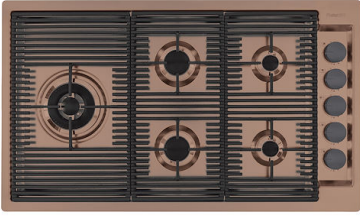

RECOMMENDED PAIRINGS

OUTLINE GAS - COPPER
7440 008