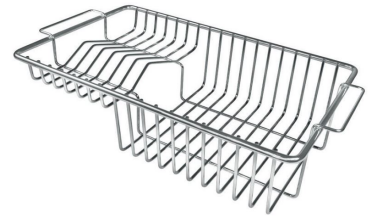

## 特点

**Space 下水器** SPACE不锈钢下水器的不锈钢盖子关闭了排水管，可隐藏任何残余物，将它们收集在下面的篮子里，令水槽显得格外优雅。SPACE还具有较小的占地面积，并且可以最佳地利用水槽下隔室。

---

**小倒角** 具有现代设计和更大容量的方形碗，具有最小的美观性和极高的实用性。

---

**深盆** 得益于先进的生产技术，该洗碗盆的重要深度超过20厘米，可以在所有洗涤操作中提供极大的灵活性和实用性。

## OPTIONAL ACCESSORIES

不锈钢穿孔托盘  
8156 000

不锈钢篮  
8611 000

不锈钢背板  
8100 306

木砧板  
8642 004